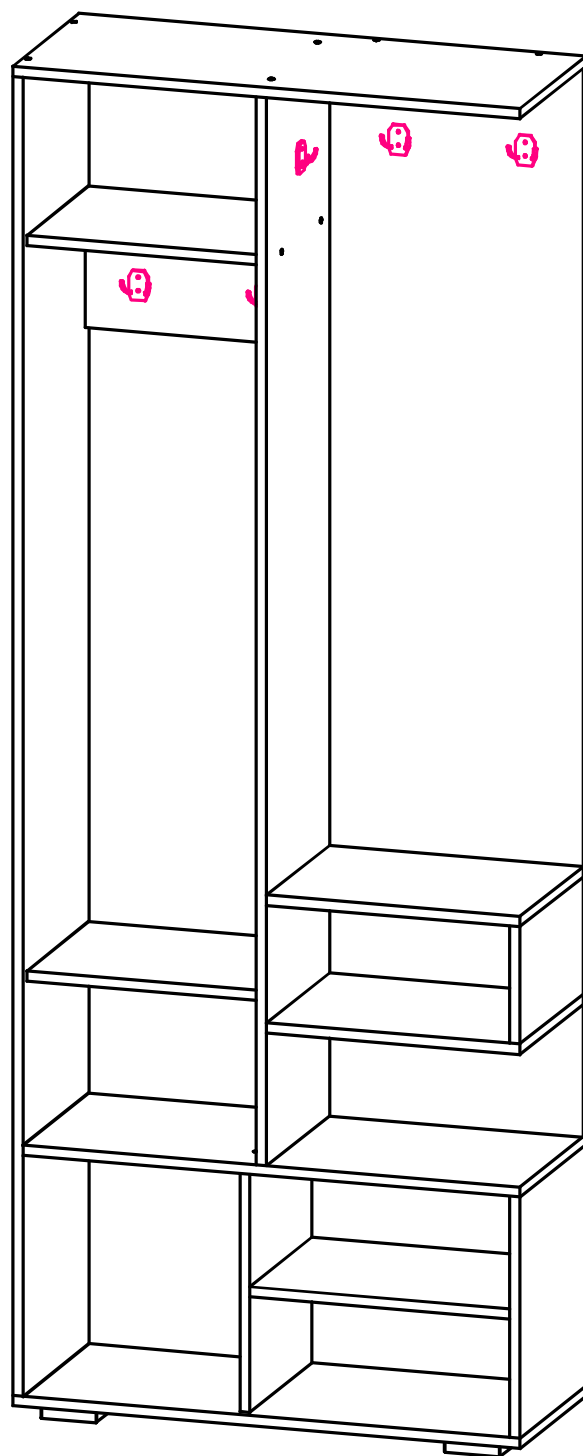

**Прихожая «КАМЕЛИЯ»  
800x2100x320 (ШxВxГ)**

**ЛДСП - 4,61 кв.м  
ЛДВП - 1,07 кв.м  
Зеркало - 0,41 кв.м**