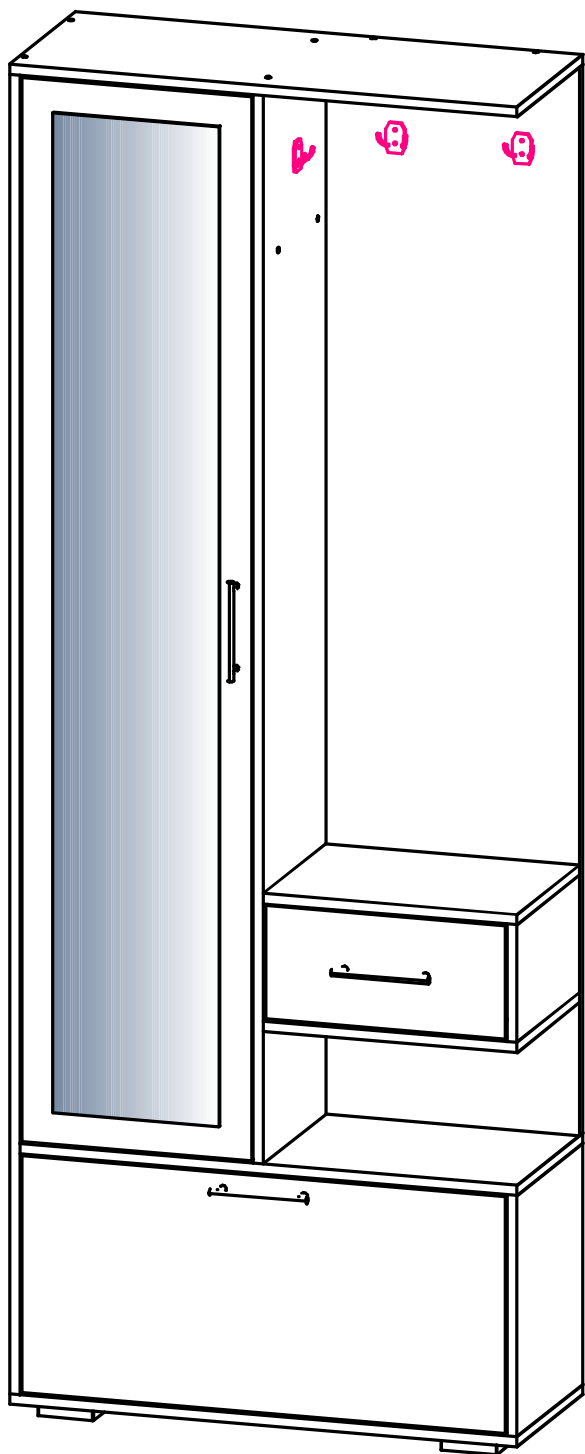

**Прихожая «КАМЕЛИЯ»  
800x2100x320 (ШxВxГ)**

**ЛДСП - 4,61 кв.м  
ЛДВП - 1,07 кв.м  
Зеркало - 0,41 кв.м**