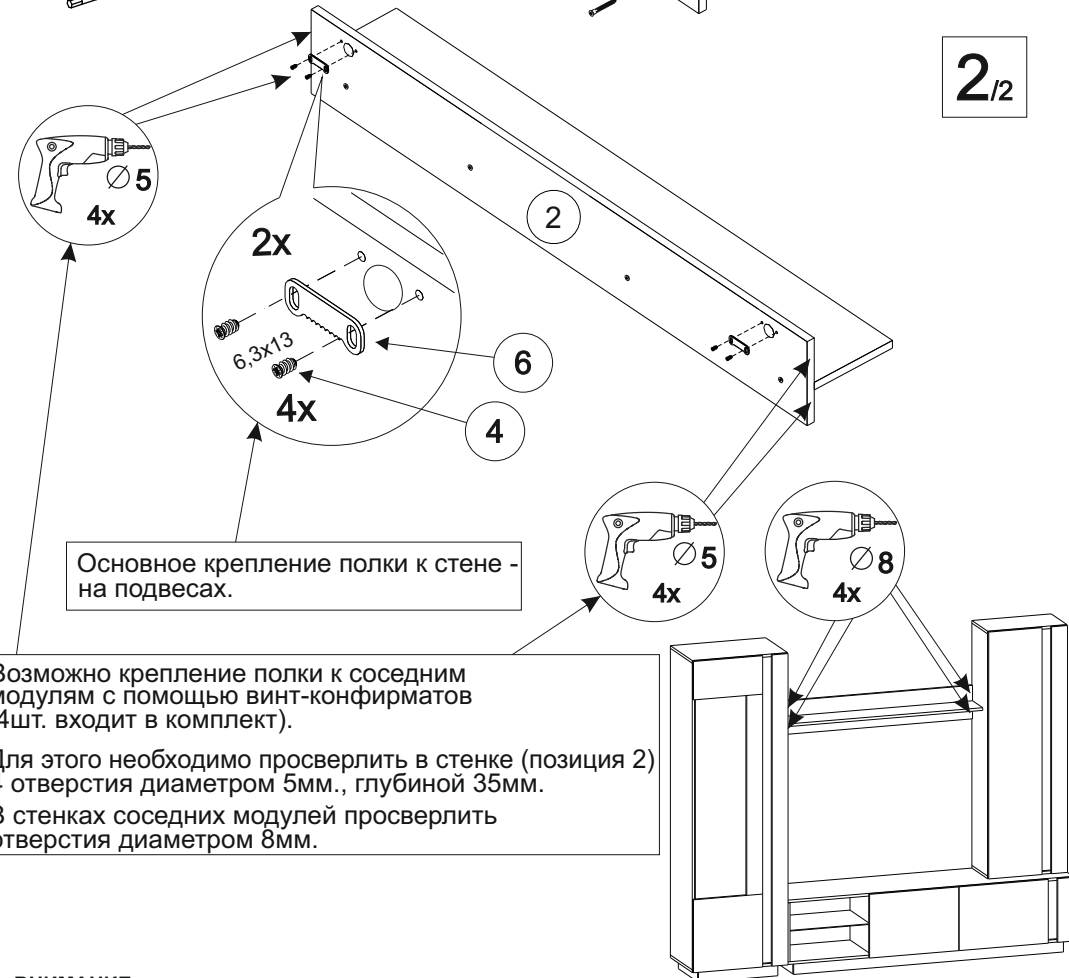

Комплектовочная ведомость

№	Наименование	Длина	Ширина	Кол-во	Материал
1	Стенка	1300	200	1	ЛДСП 16
2	Полка	1298	200	1	ЛДСП 16

- **3** -Винт-конфирмат 7x50
- **4** -Евровинт 6,3 x 13 потайной
- **5** -Ключ для еврвинта (№4)
- **6** -Подвес
- **7** -Заглушка для еврвинта

1/2

2/2

Основное крепление полки к стене - на подвесах.

Возможно крепление полки к соседним модулям с помощью винт-конфирматов (4шт. входит в комплект).
Для этого необходимо просверлить в стенке (позиция 2) 4 отверстия диаметром 5мм., глубиной 35мм.
В стенках соседних модулей просверлить отверстия диаметром 8мм.

ВНИМАНИЕ
Опрокидывание мебели может привести к серьёзным или смертельным телесным повреждениям. Для предотвращения опрокидывания мебель должна быть постоянно прикреплена к стене. Крепёжные средства для крепления к стене не прилагаются, для разных материалов стен требуются различные крепления. Используйте крепёжные средства, подходящие для материала стен в Вашем доме. Если вы не уверены, какой тип креплений подходит к данному материалу, обратитесь в специализированный магазин.