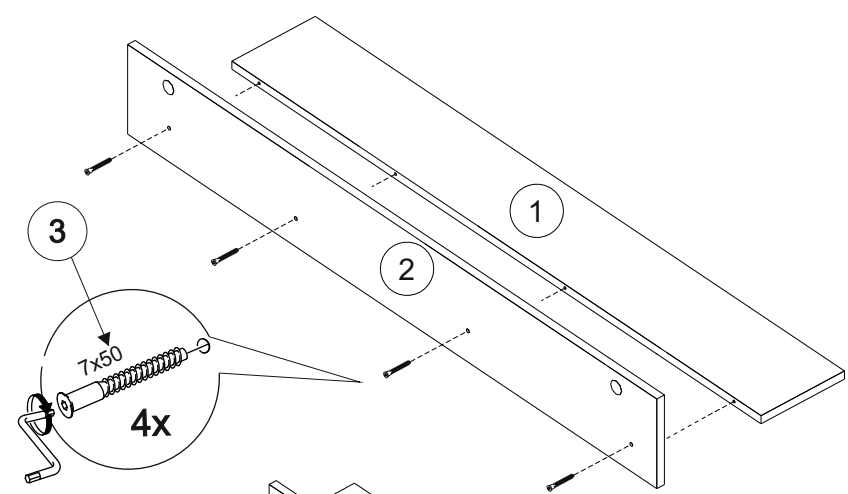

Комплектовочная ведомость

№	Наименование	Длина	Ширина	Кол-во	Материал
1	Стенка	1300	200	1	ЛДСП 16
2	Полка	1298	200	1	ЛДСП 16

- **3** -Винт-конфирмат 7x50
- **4** -Евровинт 6,3 x 13 потайной
- **5** -Ключ для еврвинта (№4)
- **6** -Подвес
- **7** -Заглушка для еврвинта

1/2

2/2

Основное крепление полки к стене - на подвесах.

Возможно крепление полки к соседним модулям с помощью винт-конфирматов (4шт. входит в комплект).
Для этого необходимо просверлить в стенке (позиция 2) 4 отверстия диаметром 5мм., глубиной 35мм.
В стенках соседних модулей просверлить отверстия диаметром 8мм.

ВНИМАНИЕ
Опрокидывание мебели может привести к серьёзным или смертельным телесным повреждениям. Для предотвращения опрокидывания мебель должна быть постоянно прикреплена к стене. Крепёжные средства для крепления к стене не прилагаются, для разных материалов стен требуются различные крепления. Используйте крепёжные средства, подходящие для материала стен в Вашем доме. Если вы не уверены, какой тип креплений подходит к данному материалу, обратитесь в специализированный магазин.