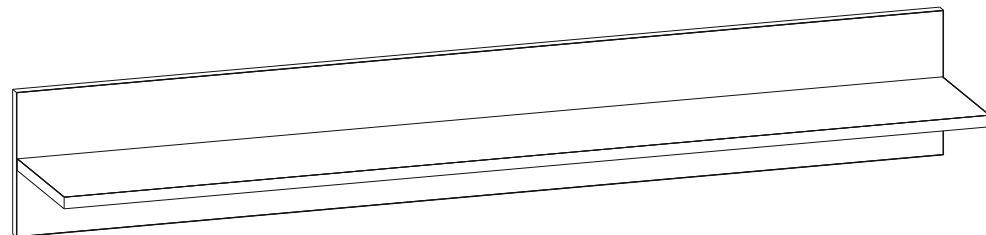

Рекламация на изделие принимается:

1. При наличии документов подтверждающих факт купли-продажи (кассовый чек).
   - При отсутствии внешних механических повреждений, полученных по вине покупателя.
2. Срок ремонта соответствует сроку, определенному в Законе о защите прав потребителя, либо соглашением сторон.
3. В случае механических повреждений, полученных по вине покупателя, производится платное обслуживание (за счет покупателя).
4. При несоблюдении этих правил гарантийный ремонт не производится.

Общество с ограниченной ответственностью «Моби»

Почтовый адрес: 603058 Россия, г. Нижний Новгород, ул. Новикова-Прибоа, д. 4
Фактический адрес: 607686 Россия, Нижегородская обл., Кстовский р-н, пос. Садовский, д. 100
тел.: 8(831)216-29-81
Сайт: www.mobi-mebel.ru
E'mail: mail@mobi-mebel.ru

**Регистрационный номер декларации
о соответствии: ЕАЭС N RU Д-РУ.АБ79.В.01417/19**

**ТР ТС 025-2012
ГОСТ 16371-2014**

Полка 10.110 Арчи

шир/г/выс (мм): 1300 x 216 x 200

Маркировочный ярлык

ООО «Моби»

Юридический адрес: 603137 г. Нижний Новгород, пр. Гагарина, д. 111, офис 16
Фактический адрес: 607686 Нижегородская обл., Кстовский р-н, пос. Садовский, д.100

Полка 10.110 Арчи

Размер изделия (мм): 1300 x 216 x 200

**Регистрационный номер декларации
о соответствии: ЕАЭС N RU Д-РУ.АБ79.В.01417/19**

Дата изготовления:

Гарантийный срок: 24 месяца

Срок службы: 5 лет

**ТР ТС 025-2012
ГОСТ 16371-2014**

Сборку рекомендуется производить с помощью специалиста, так как неправильная сборка может привести к нежелательным последствиям. Инструкция даст вам необходимые рекомендации по сборке, порядка которых просим вас придерживаться. Перед сборкой внимательно ознакомьтесь с инструкцией, проверьте комплектность фурнитуры и разберите ее по назначению.