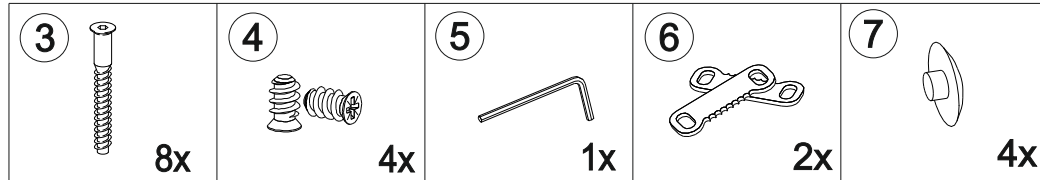

Комплектовочная ведомость

№	Наименование	Длина	Ширина	Кол-во	Материал
1	Стенка	1300	200	1	ЛДСП 16
2	Полка	1298	200	1	ЛДСП 16

- **3** -Винт-конфирмат 7x50
- **4** -Евровинт 6,3 x 13 потайной
- **5** -Ключ для еврвинта (№4)
- **6** -Подвес
- **7** -Заглушка для еврвинта

1/2